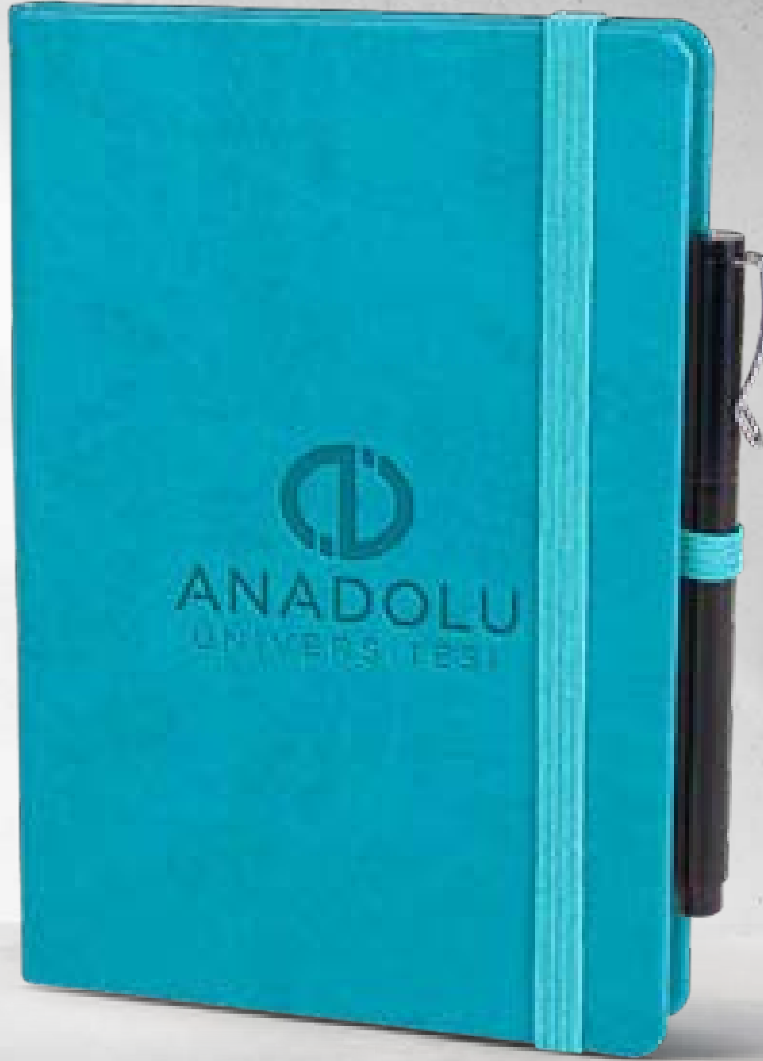

*Termo Deri Kapak / Yuvarlak Köşe
Gizli Spiralli*

İç Blok
240 sayfa
Ivory 80 gr Kağıt

● Kalem aksesuardır.

ajanda ve defterler

tarihsiz defterler

Kalecik

Tarihsiz Defter

Baskı