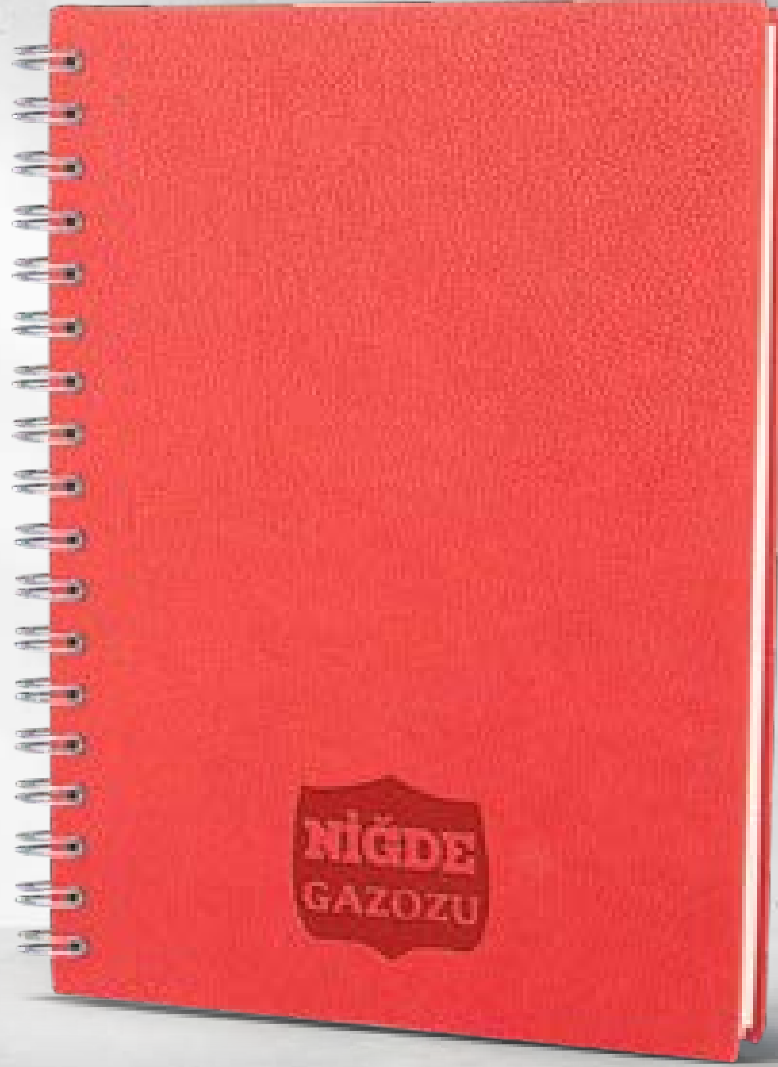

İç Blok

192 sayfa

Ivory 90 gr Kağıt

ajanda ve defterler

tarihsiz defterler

Altındağ

Tarihsiz Defter / Kareli

Baskı