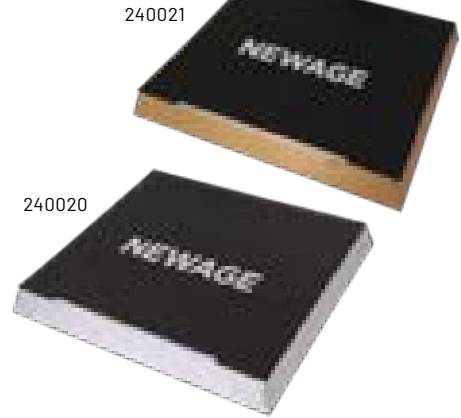

Çınar

Mıknatıslı Kutu

Termo Deri Kapak
25 x 27 x 2 cm

Baskı

Lazer - Serigrafi - Yıldız

240021