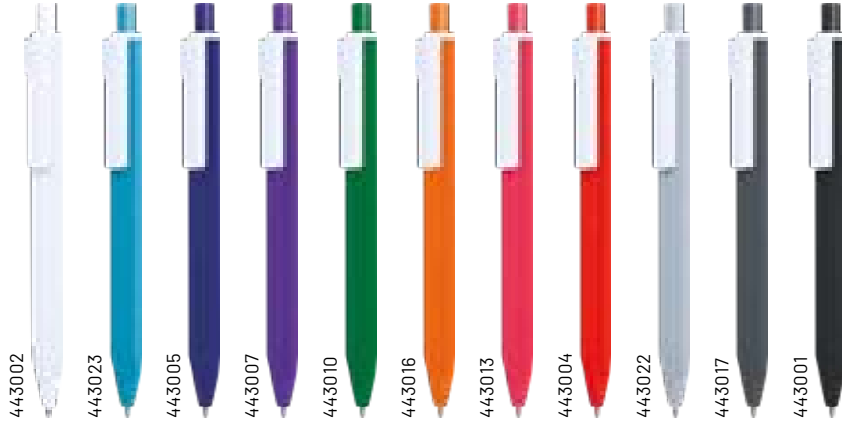

Devrek

Plastik Tükenmez Kalem

Baskı UV - Tampon

kalemler

plastik kalemler

443002

443023

443005