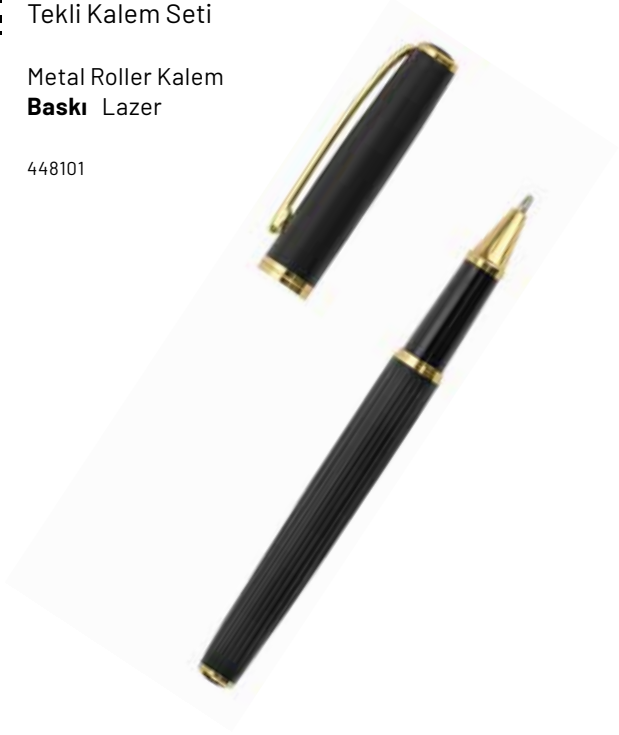

Afşin

Tekli Kalem Seti

Metal Roller Kalem
Baskı Lazer

448101

kalemler

tekli kalem setleri