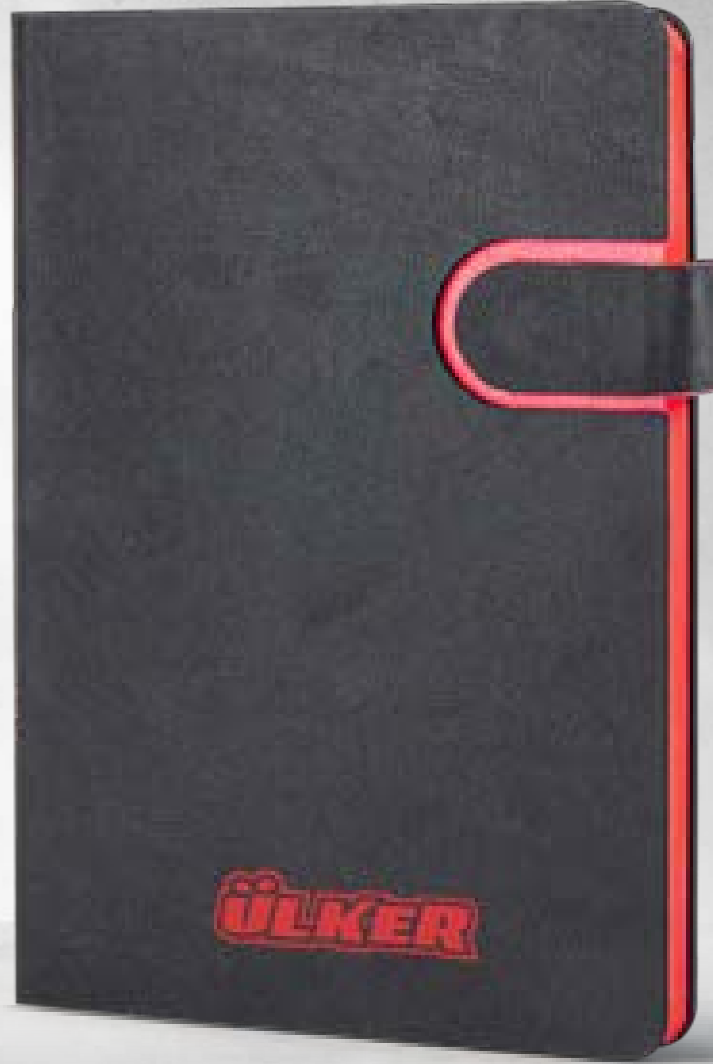

ajanda ve defterler

ajandalar

KENAR BOYALI

LAZER KAZIMA
YAPILDIĞINDA
KENAR BOYA
RENGİNİ
VERMEKTEDİR.

Balgat

Tarihli Ajanda

Baskı

Sıcak - UV - Serigrafi - Lazer

17 x 24 cm

*Termo Deri Mıknatıslı Kapak
Yuvarlak Köşe*