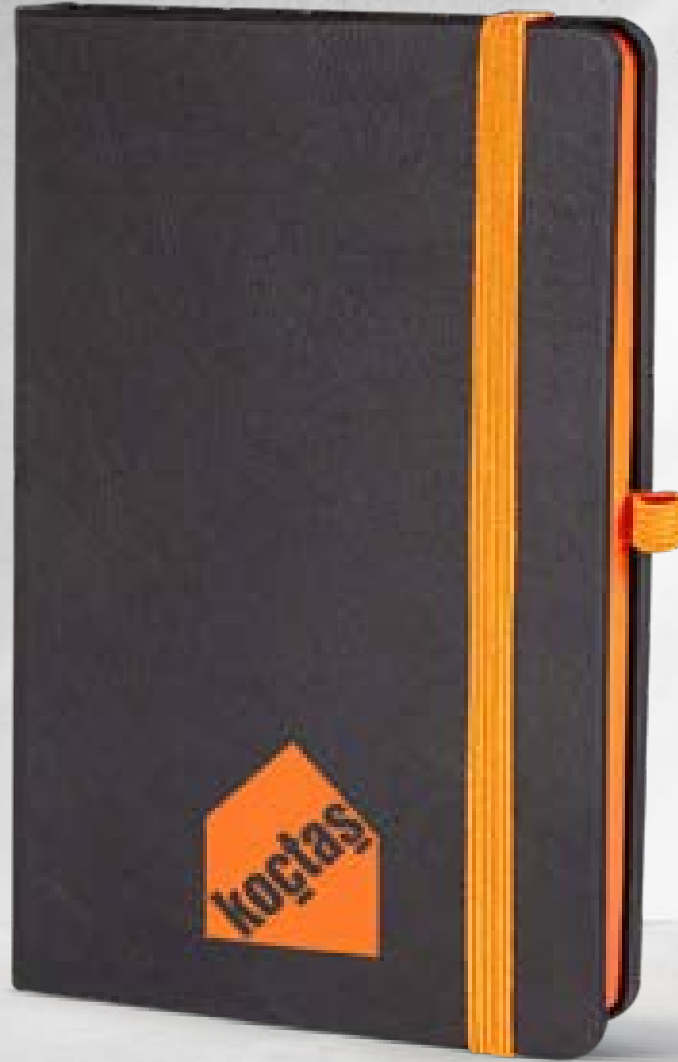

ajanda ve defterler

tarihsiz defterler