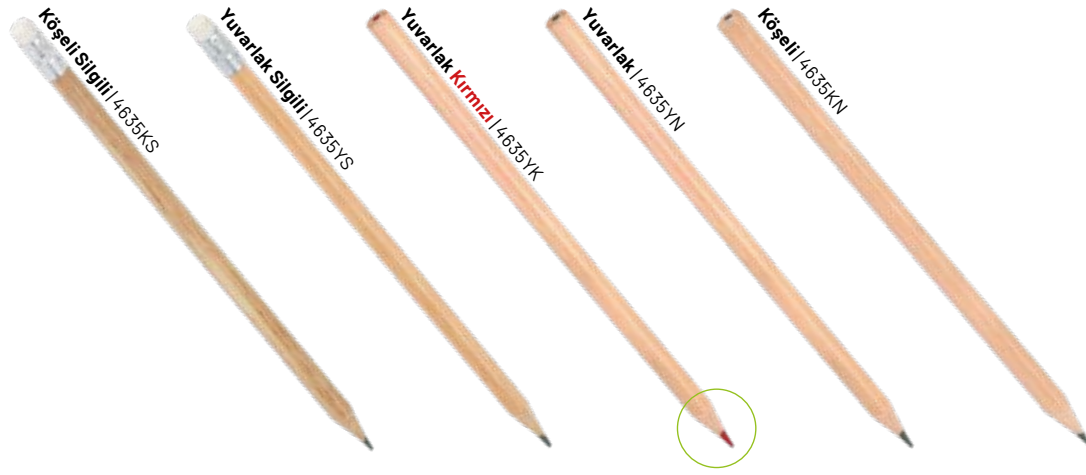

Olur

Naturel Kurşun Kalem

Baskı UV - Tampon

kalem

kurşun kalemler