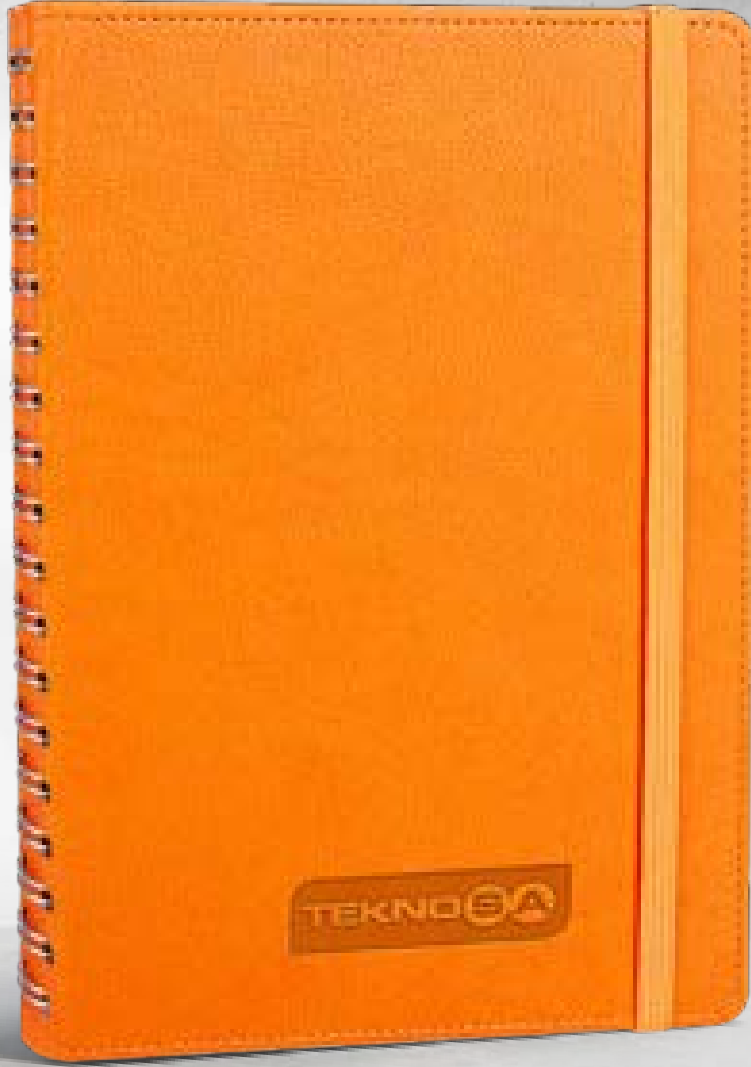

ajanda ve defterler

ajandalar

Anittepe

Tarihli Ajanda

Baskı

Sıcak - Serigrafi - Lazer

17 x 24 cm

*Termo Deri Kapak
Yuvarlak Köşe | Gizli Spiralli*

İç Blok

320 sayfa

Ivory 70 gr Kağıt

301916

301901

301922

301923

301925

301910

301905

301904