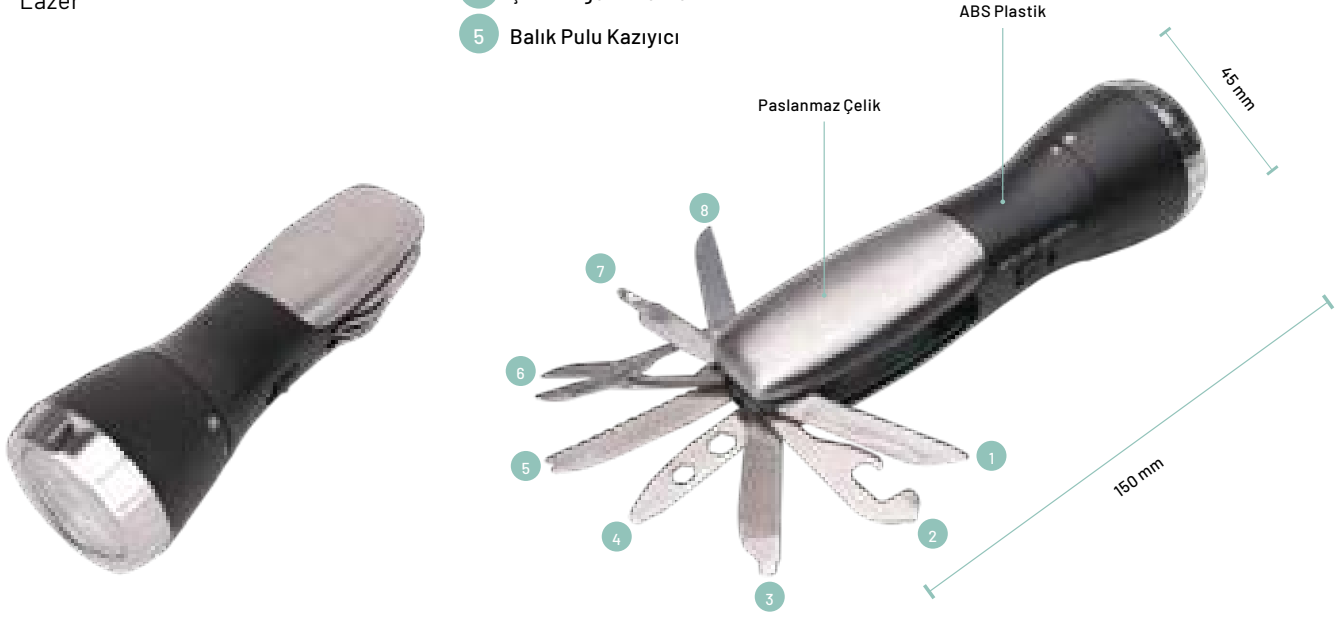

- 1 Testere
- 2 Kapak Açıcı
- 3 Cıvata Sökücü
- 4 Çift Altıgen Anahtar
- 5 Balık Pulu Kazıyıcı
- 6 Makas
- 7 Yıldız Tornavida
- 8 Bıçak

Kordon

Sarjlı Fener

3 Modlu LED Işık
Type-C Şarjlı
Mıknatıs ile yapıştırma
Askı aparatı
Zoom özelliği
Baskı Lazer