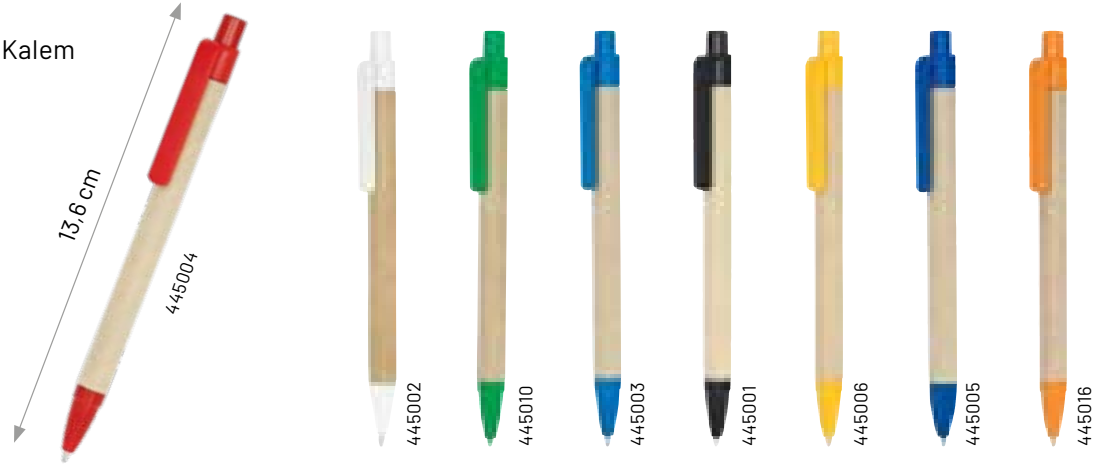

Geri Dönüşümlü Tükenmez Kalem

Baskı UV - Tampon

kalemler

geri dönüşümlü
kalemler

Fethiye

Naturel Tohumlu Uzun
Kapsüllü Kurşun Kalem

Baskı UV - Tampon

412918